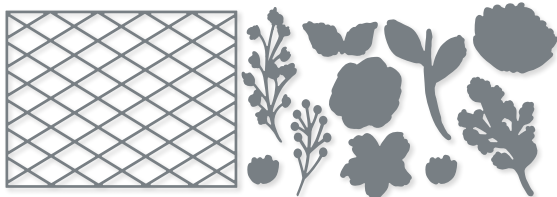

N ANMUTIG FLORAL • 158983 | 51,00 € | £40.00
11 Stanzformen. Größte Form: 4" x 5-1/4" (10,2 x 13,3 cm).

10 %
SPAREN IM PAKET

N PRODUKTPAKET ANMUTIGE BLÜTEN
158986 | ~~81,00 €~~ + ~~£63,00~~ 72,75 € | £56.50
Ablösbar • **EN** **FR** **DE**
Stempelset Anmutige Blüten (S. 67)
+ Stanzformen Anmutig floral