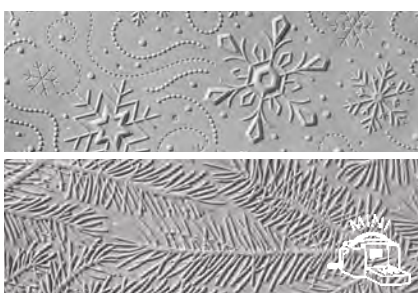

**N PRÄGEFORM UND STANZFORM
BLÄTTERZWEIGE**
159168 | 43,00 € | £33.00
1 3-D-Prägeform: 4-1/2" x 6-1/4"
(11,4 x 15,9 cm); 1 Stanzform:
4-1/4" x 5-7/8" (10,8 x 14,9 cm)

WINTERLICH, 3-D
155433 | 12,25 € | £9.50
2 Prägeformen:
6-1/4" x 3-3/8" (15,9 x 8,6 cm)