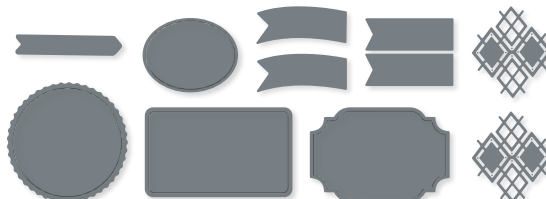

N MASKULINE ETIKETTEN • 159078 | 34,00 € | £27.00
10 Stanzformen. Größte Form: 2-1/2" x 1-1/2" (6,4 x 3,8 cm).

10 %
SPAREN IM PAKET

N PRODUKTPAKET MEIN LIEBER MANN!
159081 | ~~61,00 €~~ + ~~£48,00~~ 54,75 € | £43.00
Ablösbar • **EN** **FR** **DE**
Stempelset Mein lieber Mann! (S. 79)
+ Stanzformen Maskuline Etiketten