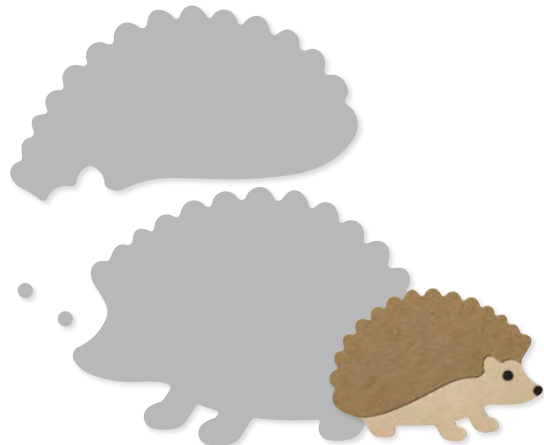

STERNE
156380 | 23,00 € | £18.00

OVAL-DUO
154242 | 23,00 € | £18.00

TANNEN-BORDÜRE
153603 | 30,00 € | £23.00

EINMACHGLAS
152703 | 23,00 € | £18.00

BASIC-ANHÄNGER
153607 | 23,00 € | £18.00

IGEL, ELEMENTSTANZE
157984 | 23,00 € | £18.00