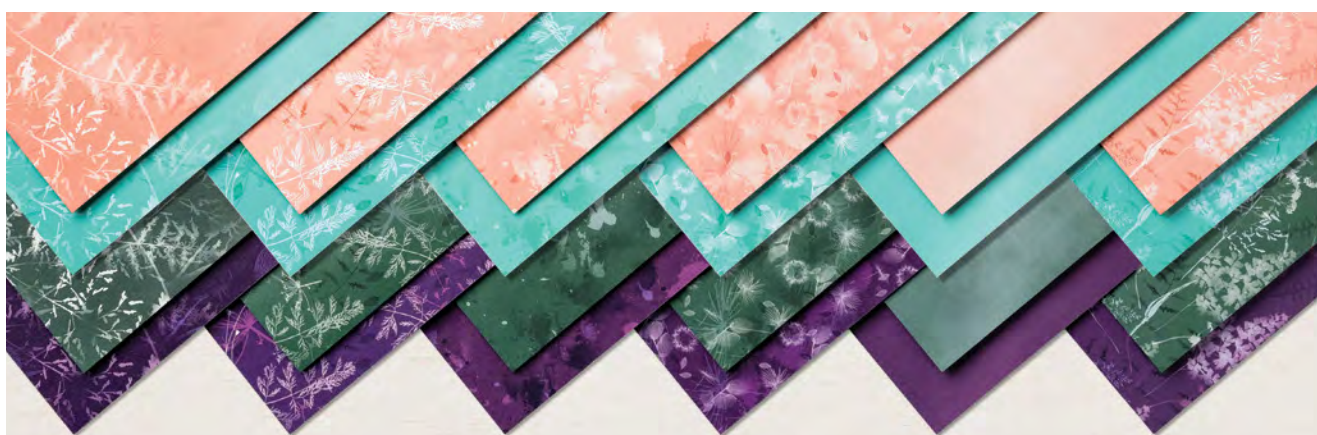

N DESIGNERPAPIER 12" X 12" (30,5 X 30,5 CM) BEZAUBERND BEDRUCKT • 159245 | 14,75 € | £11.25

12 Blatt: je 4 in 3 doppelseitigen Designs*. Passend zur Produktreihe Sonnendruck (S. 90–91). Amethyst, Bermudablau, Blütenrosa, Brombeermousse, Calypso, Himbeerrot, Jade, Lindgrün, Lodengrün, Seladon, Sommersorbet, Tannengrün. Sehen Sie dieses Papier auf S. 69 im Einsatz.