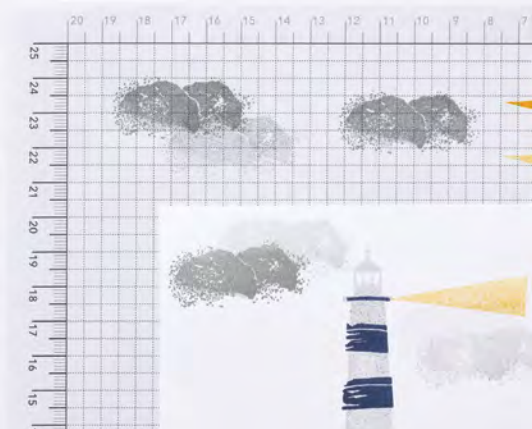

EINFACH ABSTEMPELN

Bei dieser Technik stempeln Sie einmal ab – zum Beispiel auf kariertem Papier (S. 149) – und erst dann auf Ihr Projekt. So erhalten Sie zwei Nuancen der gleichen Farbe.