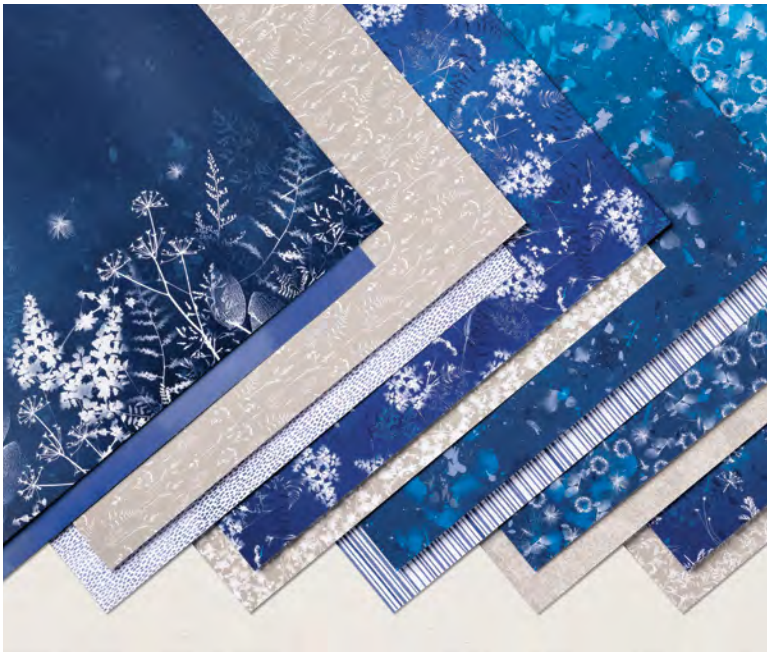

N AUS DER NATUR • 158799 | 31,00 € | £24.00

9 ablösbare Stempel (Empfohlene transparente Blöcke: c, d, e) • **[EN] [FR] [DE]**
○ Passend zu den Stanzformen Naturinspiriert (S. 161)

**DIST
INK
TIVE™**

10%

SPAREN IM PAKET

+

N PRODUKTPAKET AUS DER NATUR
158803 | ~~76,00 €~~ + ~~£59,00~~ 68,25 € | £53.00
Ablösbar • **[EN] [FR] [DE]**
Stempelset Aus der Natur + Stanzformen Naturinspiriert (S. 161)