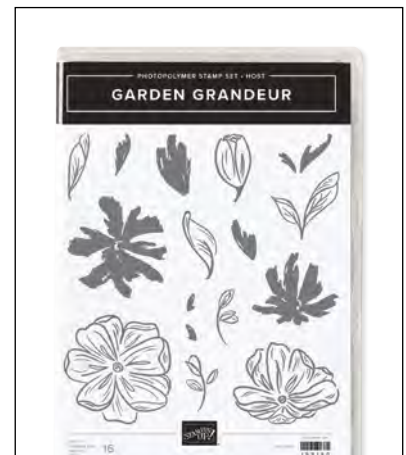

zum *Feiern*

EINEN SCHÖNEN
Geburtstag

*Vielen
 Dank*

IN TIEFER
Verbundenheit

Freundschaft macht glücklich. Vor allem unsere.

BESONDERE MOMENTE • 152418 | 26,00 € | £20.00

10 ablösbare Stempel (Empfohlene transparente Blöcke: b, c, d, h)
 Passend zu den Stanzformen Mohnblüten (S. 173) •