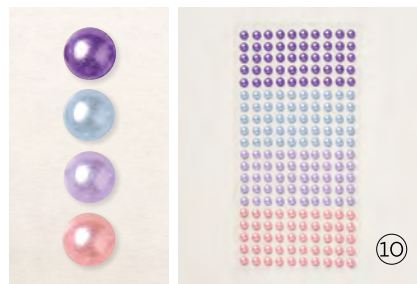

1. KLASSISCHE RUNDE AKZENTE IN MATTER OPTIK • 158146 | 8,50 € | £6.75
144 selbstklebende Akzente in 4 Farben. 3 mm, 4 mm. Schwarz, Anthrazitgrau, Vanille Pur, Weiß.

2. RUNDE AKZENTE IN MATTSCHWARZ 154284 | 8,50 € | £6.75
160 selbstklebende Akzente: 4 mm, 5 mm.

N 3. RUNDE GLANZ-AKZENTE 158827 | 9,75 € | £7.50
180 selbstklebende Akzente in 4 Farben. 4 mm, 5 mm, 6 mm. Amethyst, Wassermelone, Osterglocke, Aquamarin.

4. RUNDE AKZENTE IN MATT-METALLIC 156506 | 11,00 € | £8.50
90 selbstklebende Akzente in 3 Farben. 4 mm, 5 mm. Gold, Kupfer, Bronze.

N 5. SELBSTKLEBENDE, RUNDE AKZENTE IN RUSTIKALER METALL-OPTIK 159082 | 9,75 € | £7.50
90 selbstklebende Akzente: 3 mm, 4 mm.

6. PAILLETTEN FUNKELSCHIMMER 158137 | 8,50 € | £6.75
Circa 1.000 lose Pailletten in 3 Farben. 3 mm, 4 mm. Transparent, bunt schimmernd, silbern.

7. ZIERBLÜTEN • 155808 | 9,25 € | £7.00
60 Stück in 3 Farben. 3/16" (4,8 mm), 3/8" (1 cm). Bonbonrosa, Papaya, Freesienlila.

N 8. SPRUDELPERLEN • 158789 | 9,25 € | £7.00
Bunt schimmernd, circa 2.300 Stück. 2,5 mm, 4 mm.

N 9. HERZEN IN PERLOPTIK 159190 | 9,75 € | £7.50
180 selbstklebende Akzente in 3 Farben. 4 mm, 5 mm. Milchweiß, Glanzweiß, Perlweiß.

10. PERLENSCHMUCK IN PASTELLTÖNEN 154571 | 8,00 € | £6.25
200 selbstklebende Akzente in 4 Farben. 5 mm. Amethyst, Blau, Heideblüte, Rosa.

11. AKZENTE IN MEERGLAS-OPTIK 158139 | 9,75 € | £7.50
150 selbstklebende Akzente in 3 Farben. 3 mm, 5 mm. Blau-Grün, Olivgrün, Weiß.

12. DEKO-METALLBLÄTTCHEN IN GOLD 154560 | 11,00 € | £8.50
4 oz. (3 g). Gold.