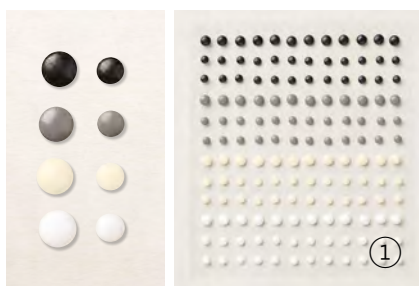

1. KLASSISCHE RUNDE AKZENTE IN MATTER OPTIK • 158146 | 8,50 € | £6.75
144 selbstklebende Akzente in 4 Farben. 3 mm, 4 mm. Schwarz, Anthrazitgrau, Vanille Pur, Weiß.

2. RUNDE AKZENTE IN MATTSCHWARZ 154284 | 8,50 € | £6.75
160 selbstklebende Akzente: 4 mm, 5 mm.

N 3. RUNDE GLANZ-AKZENTE 158827 | 9,75 € | £7.50
180 selbstklebende Akzente in 4 Farben. 4 mm, 5 mm, 6 mm. Amethyst, Wassermelone, Osterglocke, Aquamarin.

4. RUNDE AKZENTE IN MATT-METALLIC 156506 | 11,00 € | £8.50
90 selbstklebende Akzente in 3 Farben. 4 mm, 5 mm. Gold, Kupfer, Bronze.

N 5. SELBSTKLEBENDE, RUNDE AKZENTE IN RUSTIKALER METALL-OPTIK 159082 | 9,75 € | £7.50
90 selbstklebende Akzente: 3 mm, 4 mm.

6. PAILLETTEN FUNKELSCHIMMER 158137 | 8,50 € | £6.75
Circa 1.000 lose Pailletten in 3 Farben. 3 mm, 4 mm. Transparent, bunt schimmernd, silbern.

7. ZIERBLÜTEN • 155808 | 9,25 € | £7.00
60 Stück in 3 Farben. 3/16" (4,8 mm), 3/8" (1 cm). Bonbonrosa, Papaya, Freesienlila.

N 8. SPRUDELPERLEN • 158789 | 9,25 € | £7.00
Bunt schimmernd, circa 2.300 Stück. 2,5 mm, 4 mm.

N 9. HERZEN IN PERLOPTIK 159190 | 9,75 € | £7.50
180 selbstklebende Akzente in 3 Farben. 4 mm, 5 mm. Milchweiß, Glanzweiß, Perlweiß.

10. PERLENSCHMUCK IN PASTELLTÖNEN 154571 | 8,00 € | £6.25
200 selbstklebende Akzente in 4 Farben. 5 mm. Amethyst, Blau, Heideblüte, Rosa.

11. AKZENTE IN MEERGLAS-OPTIK 158139 | 9,75 € | £7.50
150 selbstklebende Akzente in 3 Farben. 3 mm, 5 mm. Blau-Grün, Olivgrün, Weiß.

12. DEKO-METALLBLÄTTCHEN IN GOLD 154560 | 11,00 € | £8.50
4 oz. (3 g). Gold.