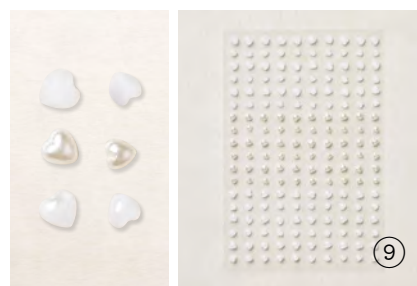

1. KLASSISCHE RUNDE AKZENTE IN MATTER OPTIK • 158146 | 8,50 € | £6.75
144 selbstklebende Akzente in 4 Farben. 3 mm, 4 mm. Schwarz, Anthrazitgrau, Vanille Pur, Weiß.

2. RUNDE AKZENTE IN MATTSCHWARZ 154284 | 8,50 € | £6.75
160 selbstklebende Akzente: 4 mm, 5 mm.

N 3. RUNDE GLANZ-AKZENTE 158827 | 9,75 € | £7.50
180 selbstklebende Akzente in 4 Farben. 4 mm, 5 mm, 6 mm. Amethyst, Wassermelone, Osterglocke, Aquamarin.

4. RUNDE AKZENTE IN MATT-METALLIC 156506 | 11,00 € | £8.50
90 selbstklebende Akzente in 3 Farben. 4 mm, 5 mm. Gold, Kupfer, Bronze.

N 5. SELBSTKLEBENDE, RUNDE AKZENTE IN RUSTIKALER METALL-OPTIK 159082 | 9,75 € | £7.50
90 selbstklebende Akzente: 3 mm, 4 mm.

6. PAILLETTEN FUNKELSCHIMMER 158137 | 8,50 € | £6.75
Circa 1.000 lose Pailletten in 3 Farben. 3 mm, 4 mm. Transparent, bunt schimmernd, silbern.

7. ZIERBLÜTEN • 155808 | 9,25 € | £7.00
60 Stück in 3 Farben. 3/16" (4,8 mm), 3/8" (1 cm). Bonbonrosa, Papaya, Freesienlila.

N 8. SPRUDELPERLEN • 158789 | 9,25 € | £7.00
Bunt schimmernd, circa 2.300 Stück. 2,5 mm, 4 mm.

N 9. HERZEN IN PERLOPTIK 159190 | 9,75 € | £7.50
180 selbstklebende Akzente in 3 Farben. 4 mm, 5 mm. Milchweiß, Glanzweiß, Perlweiß.

10. PERLENSCHMUCK IN PASTELLTÖNEN 154571 | 8,00 € | £6.25
200 selbstklebende Akzente in 4 Farben. 5 mm. Amethyst, Blau, Heideblüte, Rosa.

11. AKZENTE IN MEERGLAS-OPTIK 158139 | 9,75 € | £7.50
150 selbstklebende Akzente in 3 Farben. 3 mm, 5 mm. Blau-Grün, Olivgrün, Weiß.

12. DEKO-METALLBLÄTTCHEN IN GOLD 154560 | 11,00 € | £8.50
4 oz. (3 g). Gold.