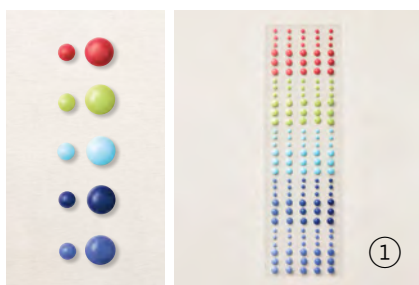

Es sind oft die kleinen Dinge, die für große Freude sorgen. Das gilt auf jeden Fall für diese zierlichen Schmuckstücke: Verziern, verschönern, verzaubern – und wieder von vorn!

N 1. RUNDE AKZENTE IN MATTER OPTIK IN COLOR™ 2022–2024
159186 | 9,75 € | £7.50