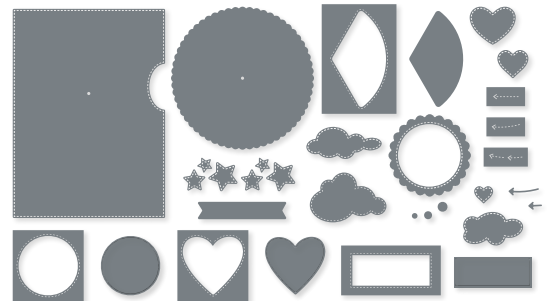

DER RICHTIGE DREH • 154336 | 48,00 € | £37.00
21 Stanzformen. Größte Form: 3-7/8" x 5-1/4" (9,8 x 13,3 cm).
Sehen Sie diese Stanzformen auf S. 30 im Einsatz.