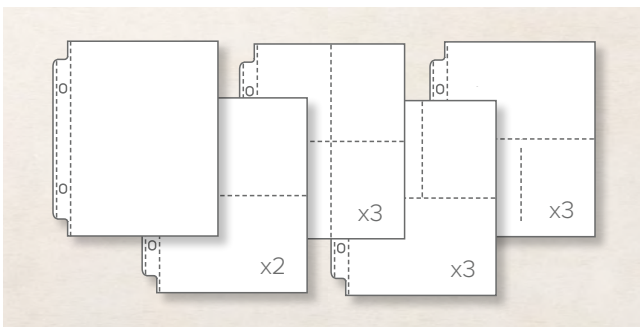

EINSTECKHÜLLEN 6" X 8" (15,2 X 20,3 CM) 144205 | 7,75 € | £6.00

Schutzhüllen aus Polypropylen. 12 Hüllen: 5 verschiedene Designs. Fotosicher. Passend zum Album 6" x 8" (15,2 x 20,3 cm) in Schwarz (separat erhältlich).