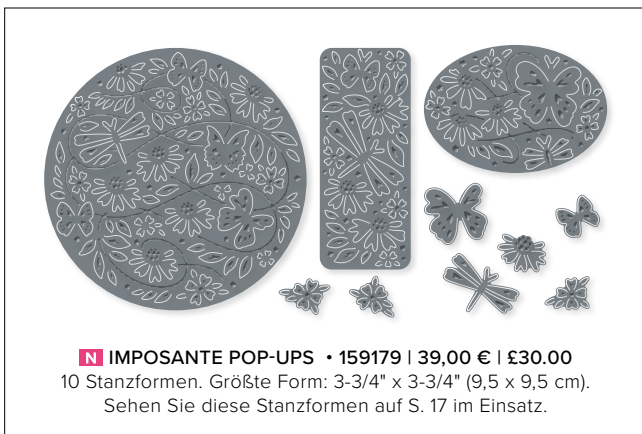

HORTENSIE • 154326 | 39,00 € | £30.00
9 Stanzformen. Größte Form: 4-1/4" x 3" (10,8 x 7,6 cm).
Passend zum Stempelset Herrliche Hortensie (S. 111)