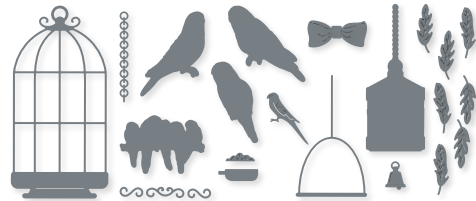

N VOGELKÄFIG • 158846 | 40,00 € | £31,00
21 Stanzformen. Größte Form: 2" x 4-1/4" (5,1 x 10,8 cm).

10 %
SPAREN IM PAKET

N PRODUKTPAKET PRETTY BIRDS 158847 | 62,00 € + £48,00 55,75 € | £43,00
Klarsicht
Stempelset Pretty Birds (S. 103)
+ Stanzformen Vogelkäfig