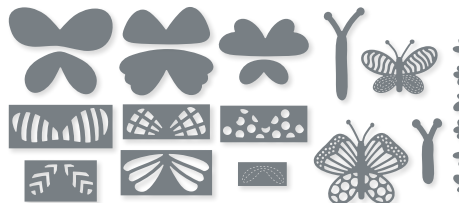

N SCHMETTERLINGSELEMENTE • 159119 | 38,00 € | £29,00
17 Stanzformen. Größte Form: 2-1/4" x 2" (5,7 x 5,1 cm).

10 %
SPAREN IM PAKET

**N PRODUKTPAKET GUT GELAUNTE
SCHMETTERLINGE**
159122 | ~~65,00 €~~ + ~~£50,00~~ 58,50 € | £45,00
Klarsicht • **EN FR DE NL**
Stempelset Gut gelaunte Schmetterlinge (S. 37)
+ Stanzformen Schmetterlingselemente