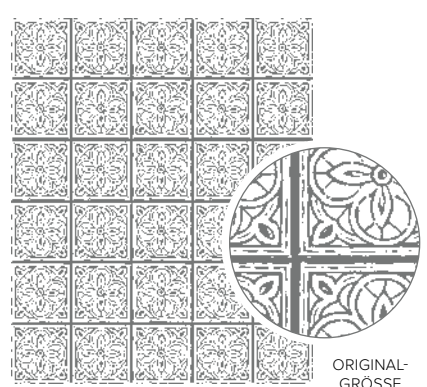

ORIGINAL-GRÖSSE

ABBILDUNG IN 35 %
DER ORIGINALGRÖSSE*

ORIGINAL-GRÖSSE

TIMELESS TILES
157877 | 22,00 € | £17,00
1 ablösbarer Stempel
(Empfohlener transparenter Block: f)