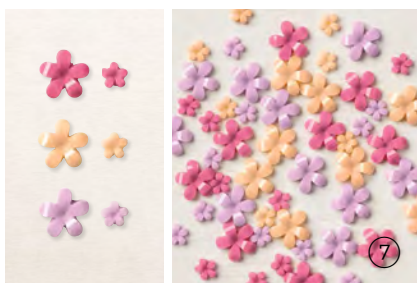

1. KLASSISCHE RUNDE AKZENTE IN MATTER OPTIK • 158146 | 8,50 € | £6.75
144 selbstklebende Akzente in 4 Farben. 3 mm, 4 mm. Schwarz, Anthrazitgrau, Vanille Pur, Weiß.

2. RUNDE AKZENTE IN MATTSCHWARZ 154284 | 8,50 € | £6.75
160 selbstklebende Akzente: 4 mm, 5 mm.

N 3. RUNDE GLANZ-AKZENTE 158827 | 9,75 € | £7.50
180 selbstklebende Akzente in 4 Farben. 4 mm, 5 mm, 6 mm. Amethyst, Wassermelone, Osterglocke, Aquamarin.

4. RUNDE AKZENTE IN MATT-METALLIC 156506 | 11,00 € | £8.50
90 selbstklebende Akzente in 3 Farben. 4 mm, 5 mm. Gold, Kupfer, Bronze.

N 5. SELBSTKLEBENDE, RUNDE AKZENTE IN RUSTIKALER METALL-OPTIK 159082 | 9,75 € | £7.50
90 selbstklebende Akzente: 3 mm, 4 mm.

6. PAILLETTEN FUNKELSCHIMMER 158137 | 8,50 € | £6.75
Circa 1.000 lose Pailletten in 3 Farben. 3 mm, 4 mm. Transparent, bunt schimmernd, silbern.

7. ZIERBLÜTEN • 155808 | 9,25 € | £7.00
60 Stück in 3 Farben. 3/16" (4,8 mm), 3/8" (1 cm). Bonbonrosa, Papaya, Freesienlila.

N 8. SPRUDELPERLEN • 158789 | 9,25 € | £7.00
Bunt schimmernd, circa 2.300 Stück. 2,5 mm, 4 mm.

N 9. HERZEN IN PERLOPTIK 159190 | 9,75 € | £7.50
180 selbstklebende Akzente in 3 Farben. 4 mm, 5 mm. Milchweiß, Glanzweiß, Perlweiß.

10. PERLENSCHMUCK IN PASTELLTÖNEN 154571 | 8,00 € | £6.25
200 selbstklebende Akzente in 4 Farben. 5 mm. Amethyst, Blau, Heideblüte, Rosa.

11. AKZENTE IN MEERGLAS-OPTIK 158139 | 9,75 € | £7.50
150 selbstklebende Akzente in 3 Farben. 3 mm, 5 mm. Blau-Grün, Olivgrün, Weiß.

12. DEKO-METALLBLÄTTCHEN IN GOLD 154560 | 11,00 € | £8.50
4 oz. (3 g). Gold.