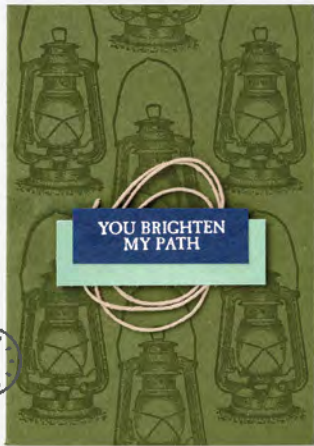

[S. 174]
STANZFORMEN RECHTECKE
MIT BÜTTENRAND
159173 | 37,00 € | £28.00

[S. 177]
PRÄGEFORMEN VIELSPRACHIGE
GLÜCKWÜNSCHE
159111 | 9,75 € | £7.50

ZUM Geburtstag LIEBE WÜNSCHE

WEIL du MIR SO viel BEDEUTEST

FÜR ALLES, DAS DEINE Größe ZEIGT