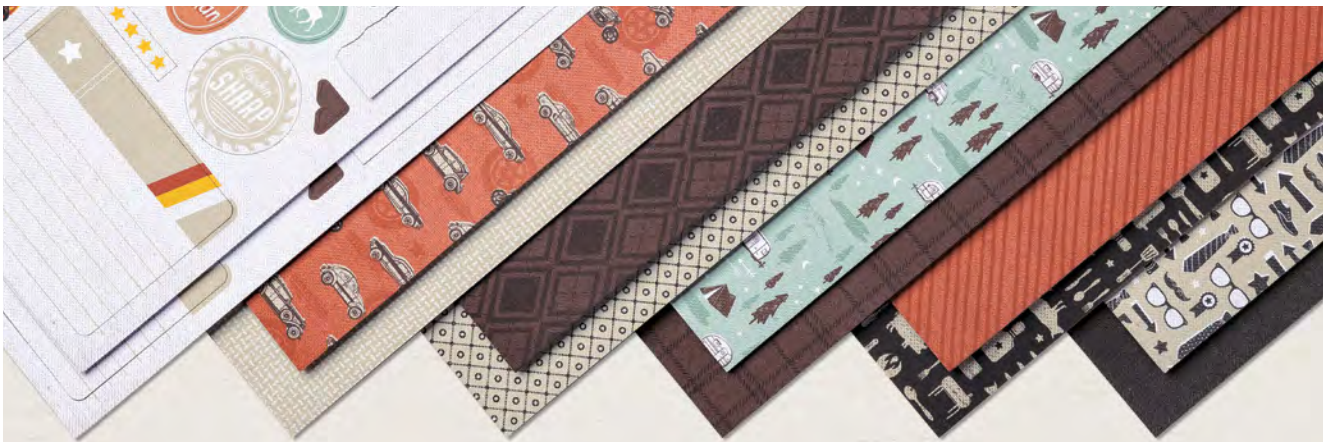

N BESONDERES DESIGNERPAPIER 12" X 12" (30,5 X 30,5 CM) MÄNNERSACHE • 159068 | 19,00 € | £14.00

12 Blatt: je 2 in 5 doppelseitigen Designs und 2 Bögen mit vorgeschrittenen Elementen*. Passend zur Produktreihe Männersache (S. 78–79). Curry-Gelb, Espresso, Saharasand, Schwarz, Seladon, Terrakotta.