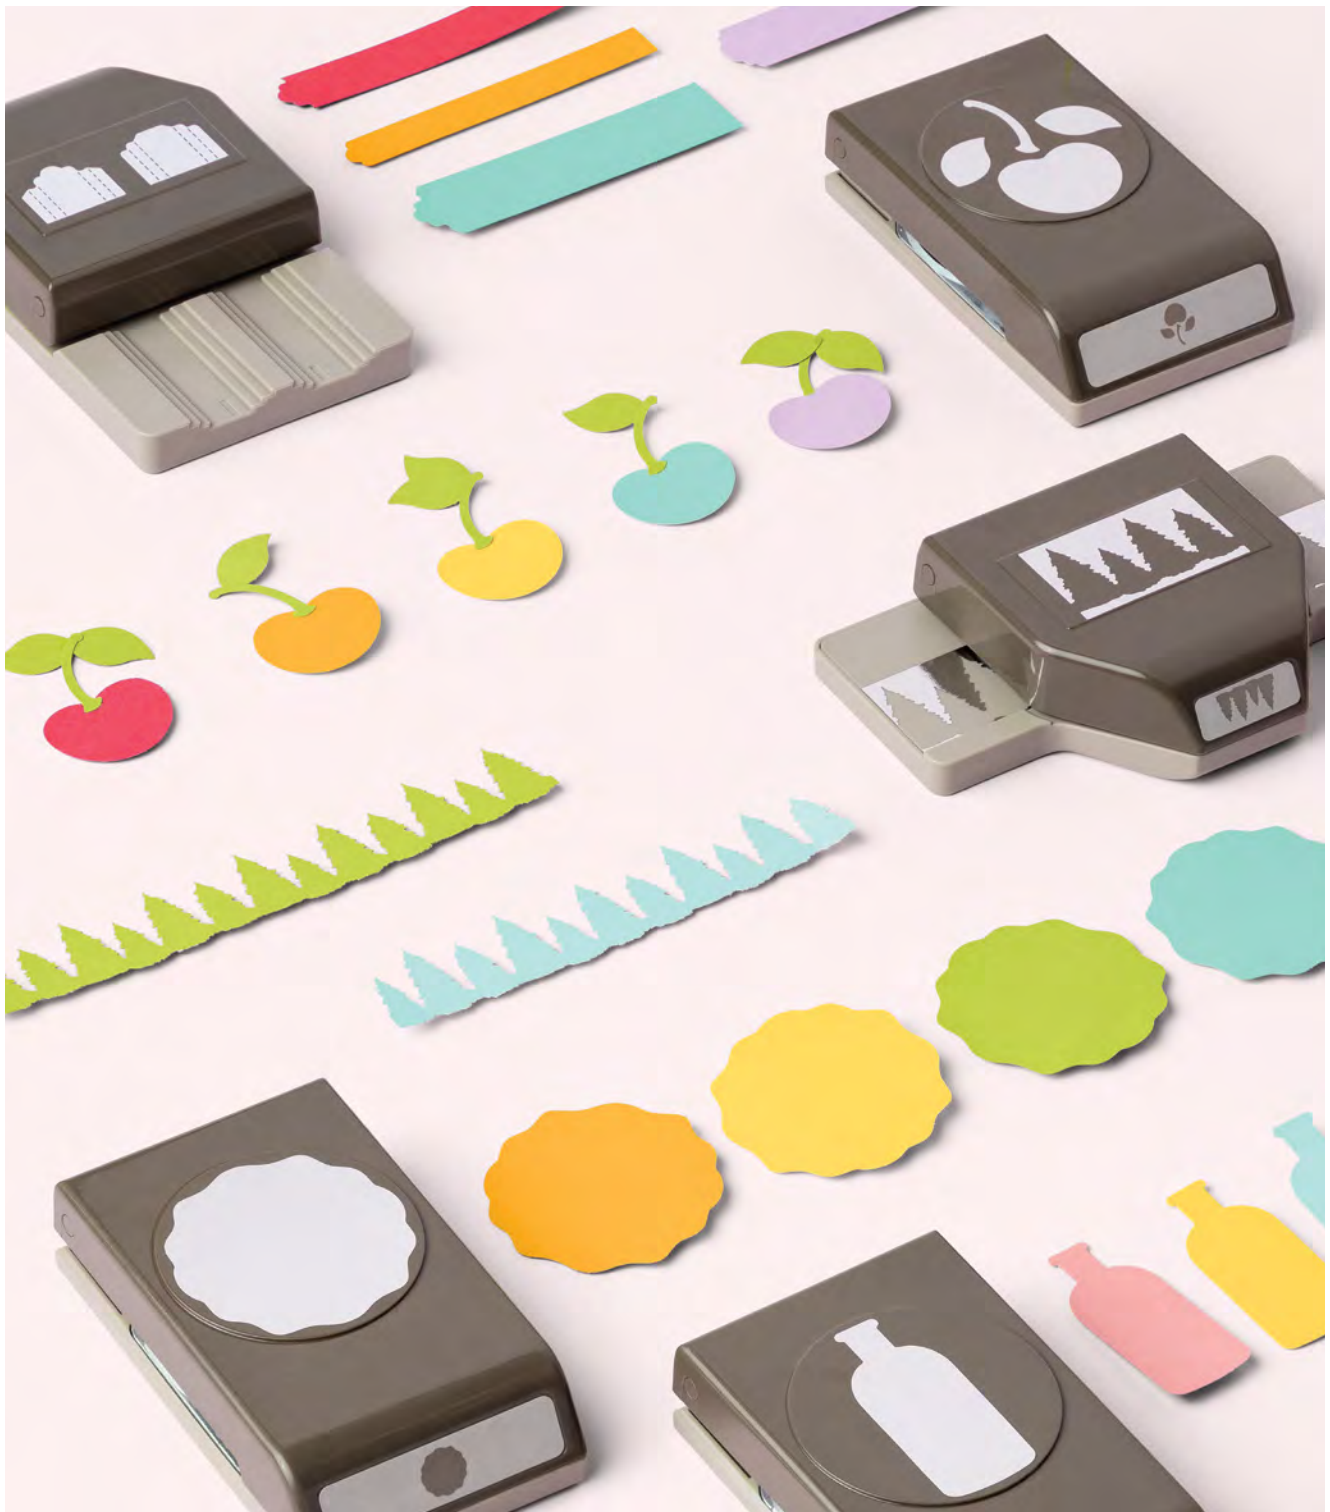

Damit bleiben beim Kolorieren bestimmte Papierbereiche tintenfrei. Ideal für verschiedene Techniken wie Colour-Blocking und mehr. 12 selbstklebende Bögen. 5" x 7" (12,7 x 17,8 cm). Sehen Sie dieses Produkt auf S. 18 im Einsatz.