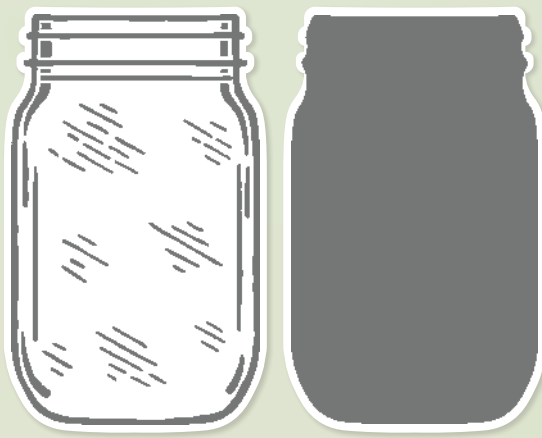

MOTIVABILDUNG IN ORIGINALGRÖSSE