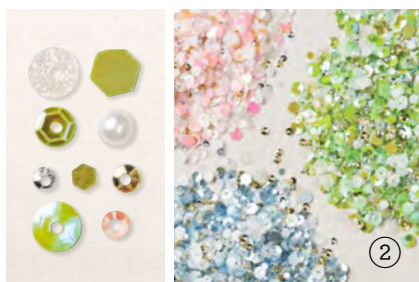

KLEIN, ABER OHO

Es sind oft die kleinen Dinge, die für große Freude sorgen. Das gilt auf jeden Fall für diese zierlichen Schmuckstücke: Verziern, verschönern, verzaubern – und wieder von vorn!

N 1. RUNDE AKZENTE IN MATTER OPTIK IN COLOR™ 2022–2024
159186 | 9,75 € | £7.50

150 selbstklebende Akzente in 5 Farbgruppen mit abgestuften Farbtönen. 3 mm, 5 mm. Sommersorbet, Papageiengrün, Karibikblau, Nachtblau, Orchideenlila.

N 2. GLAMOURÖSE PAILLETEN
159187 | 19,00 € | £14.00

Mix aus losen Pailletten, Perlen und Strass-Steinen. Je 1 Behälter in drei Farbgruppen: Blau, Grün, Rosa. 20 g pro Behälter. Verschiedene Größen: 2–6 mm.

N 3. HARZ-AKZENTE BEZAUBERENDE BLÜMCHEN • 159123 | 9,75 € | £7.50

100 selbstklebende Akzente in 5 Farben. 5 mm, 7 mm. Calypso, Curry-Gelb, Freesienlila, Nachtblau, Papageiengrün.

4. RUNDE UND VIERECKIGE SPREIZKLAMMERN • 155570 | 8,50 € | £6.75

200 Spreizklammern aus Metall mit flachem Kopf. 6,4 mm, 3,2 mm. Schwarz, Weiß. Passend zu den Stanzformen Der richtige Dreh (S. 170)

N 5. BASIC PERLENSCHMUCK BUNTER SCHIMMER • 158987 | 9,25 € | £7.00

150 selbstklebende, bunt schillernde Akzente: 3 mm, 4 mm.

N 6. PLASTIKKUPPELN IN VINTAGE-FLASCHENFORM • 158788 | 9,75 € | £7.50

Verwenden Sie als Füllmaterial Pailletten oder andere Elemente. Mit selbstklebendem Rand zum leichten Befestigen. 10 Stück. 1-3/8" x 2-3/4" x 3/8" (3,5 x 7 x 1 cm). Passend zum Stempelset Flaschenpost (S. 16) sowie zur Stanze Vintage-Flasche (S. 151)