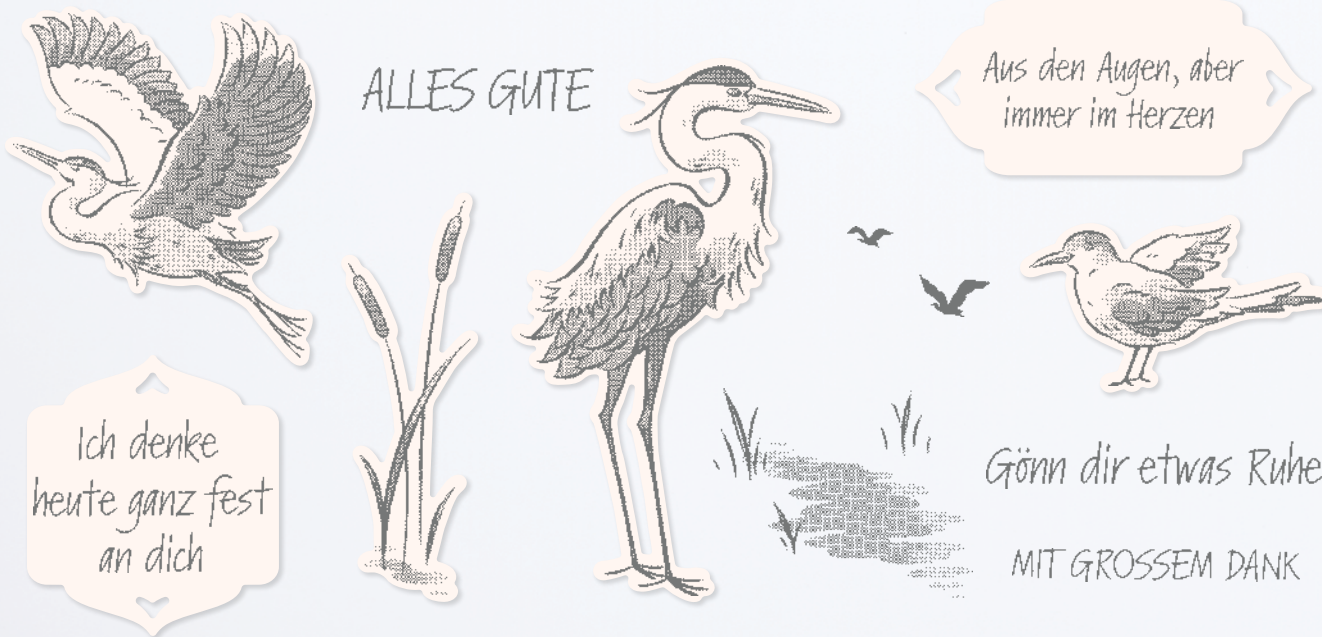

RUHEVOLLE REIHER • 158895 | 27,00 € | £21.00
11 ablösbare Stempel (Empfohlene transparente Blöcke: a, b, c, e) • **EN | DE**
○ Passend zu den Stanzformen Reiher (S. 166)

**DIST
INK
TIVE™**

10%

SPAREN IM PAKET

+

PRODUKTPAKET RUHEVOLLE REIHER
158899 | 65,00 € + ~~£50.00~~ 58,50 € | £45.00
Ablösbar • **EN | DE**
Stempelset Ruhevollle Reiher + Stanzformen Reiher (S. 166)