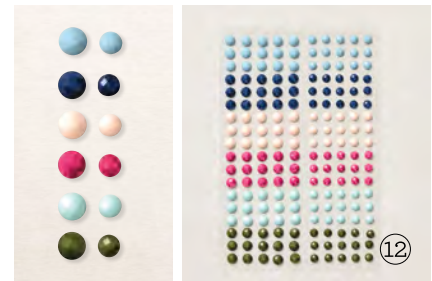

N 1. METALL-ACCESSOIRES ZWEIG
159188 | 11,00 € | £8.50

20 silberfarbene Akzente. 1-1/2" x 3/4"
(3,8 x 2 cm).

N 2. METALL-ACCESSOIRES BLÜTEN
159191 | 11,00 € | £8.50

90 selbstklebende Akzente in 3 Farben.
6 mm. Messing, Champagner, Silber.

3. SCHMETTERLINGE IN MATT-MESSING
158136 | 12,25 € | £9.50

80 selbstklebende Akzente: 5 mm, 7 mm.

N 4. RUNDE OPALAKZENTE IN COLOR™
2021-2023 • 159185 | 10,50 € | £8.00

100 selbstklebende Akzente in 5 Farben.
4 mm, 5 mm. Papaya, Freesienlila,
Bonbonrosa, Seladon, Lodengrün.

5. BASIC STRASS-SCHMUCK IN ROT
146924 | 8,50 € | £6.75

220 selbstklebende Akzente: 3 mm.

6. BASIC STRASS-SCHMUCK
144220 | 7,50 € | £5.75

140 selbstklebende Akzente: 3 mm,
4 mm, 5 mm.

7. BASIC STRASS-SCHMUCK BUNTER
SCHIMMER • 158130 | 9,25 € | £7.00

200 selbstklebende Akzente: 4 mm,
5 mm, 6 mm.

8. BASIC STRASS-SCHMUCK IN
CHAMPAGNER • 151193 | 7,50 € | £5.75

140 selbstklebende Akzente: 3 mm, 4 mm, 5 mm.

9. BASIC PERLENSCHMUCK
144219 | 7,50 € | £5.75

140 selbstklebende Akzente: 3 mm, 4 mm, 5 mm.

10. RUNDE AKZENTE IN OPALWEISS
154289 | 9,25 € | £7.00

100 selbstklebende Akzente: 5 mm, 6 mm.

11. FACETTIERTER GLITZERSTEINE
ECHTE ELEGANZ • 152464 | 9,25 € | £7.00

90 selbstklebende Akzente in 3 Farben. 4 mm,
5 mm. Farblos, Blütenrosa, Perlweiß.

N 12. FACETTIERTER MATTE
SCHMUCKSTEINE • 159189 | 9,75 € | £7.50

180 selbstklebende runde Akzente in matter
Optik und 6 Farben. 4 mm, 5 mm. Babyblau,
Marineblau, Blütenrosa, Wassermelone,
Aquamarin, Waldmoos.