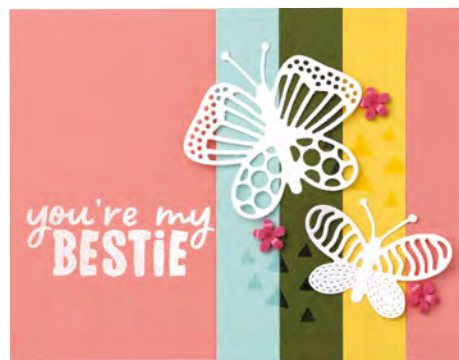

N SCHMETTERLINGSELEMENTE • 159119 | 38,00 € | £29,00
17 Stanzformen. Größte Form: 2-1/4" x 2" (5,7 x 5,1 cm).

10 %
SPAREN IM PAKET

**N PRODUKTPAKET GUT GELAUNTE
SCHMETTERLINGE**
159122 | ~~65,00 €~~ + ~~£50,00~~ 58,50 € | £45,00
Klarsicht • **EN FR DE NL**
Stempelset Gut gelaunte Schmetterlinge (S. 37)
+ Stanzformen Schmetterlingselemente