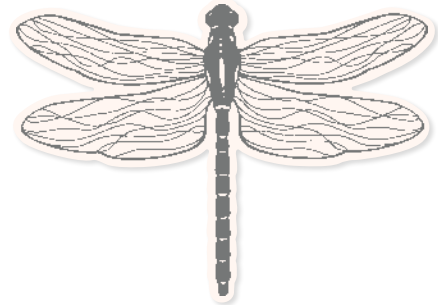

DU BIST EINE
Inspiration

EIN kleiner
Gruß MIT
GANZ lieben
WÜNSCHEN

WIR SAGEN
Danke

Ein Dankeschön
FÜR DEINE FREUNDSCHAFT

LIBELLENGARTEN • 154612 | 28,00 € | £22.00

9 ablösbare Stempel (Empfohlene transparente Blöcke: c, d, i) •

○ Passend zur Stanze Libellen (S. 153)

Danke
ZUM GEBURTSTAG

Mehrere Motive auf
einem Stempel – die
Stanzform schneidet
sie einzeln aus.

Beste
Wünsche

Hallo

KUNSTVOLL KOLORIERT • 154693 | 30,00 € | £23.00

12 ablösbare Stempel (Empfohlene transparente Blöcke: a, b, c, d, i) •

○ Passend zu den Stanzformen Künstlerisch (S. 172)

DIST
INK
TIVE™