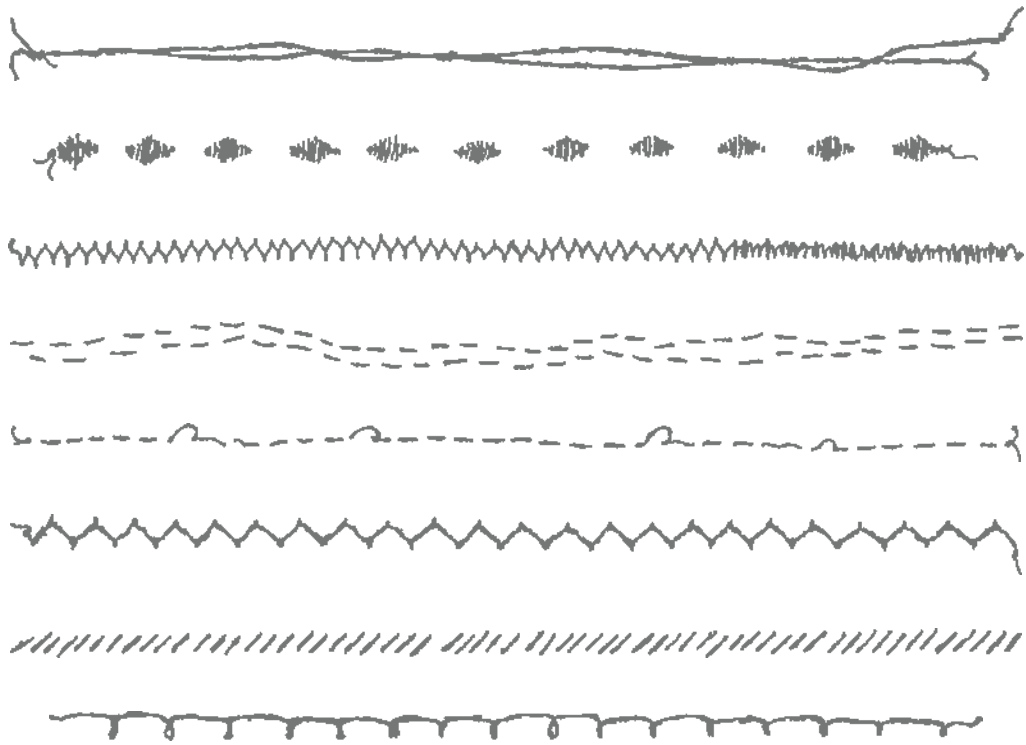

STITCHERY • 155074 | 26,00 € | £20.00

8 ablösbare Stempel (Empfohlener transparenter Block: i)