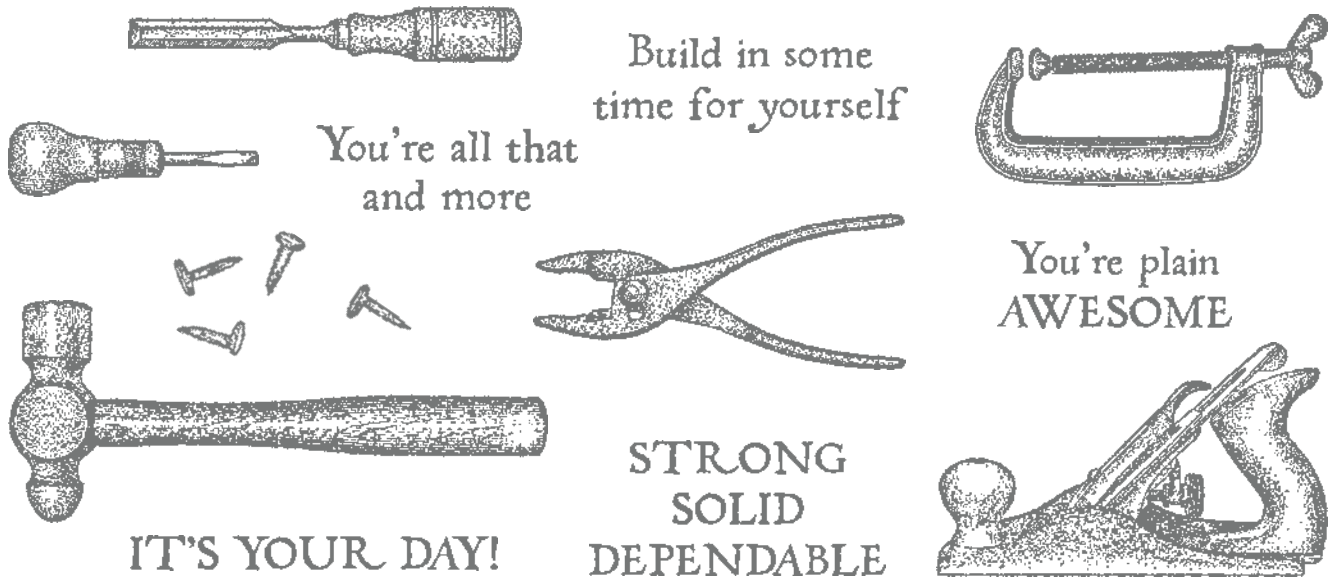

N VINTAGE TOOLS • 159098 | 27,00 € | £21.00
12 ablösbare Stempel (Empfohlene transparente Blöcke: b, c, h)