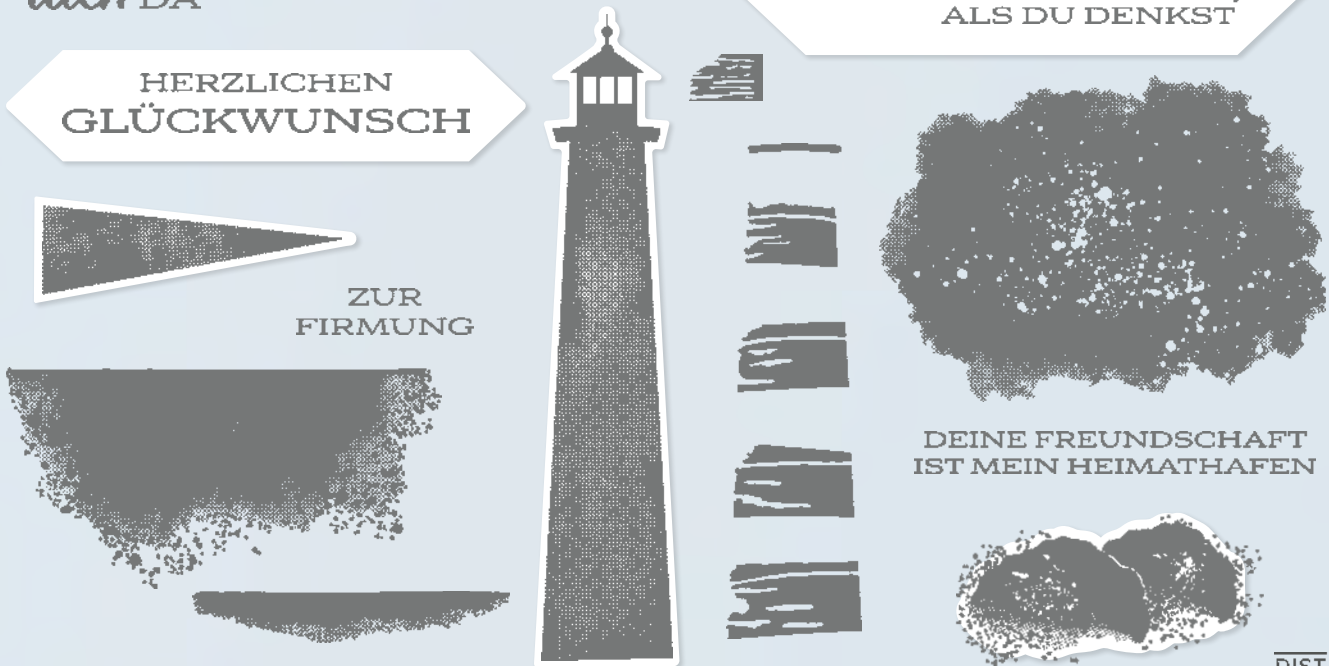

[S. 177]
3-D-PRÄGEFORM
WOLKEN
159171 | 10,50 € | £8.00

Immer FÜR dich DA Ganz lieben Dank!

DEIN LICHT strahlt heller, ALS DU DENKST

HERZLICHEN GLÜCKWUNSCH

ZUR FIRMUNG

DEINE FREUNDSCHAFT IST MEIN HEIMATHAFEN