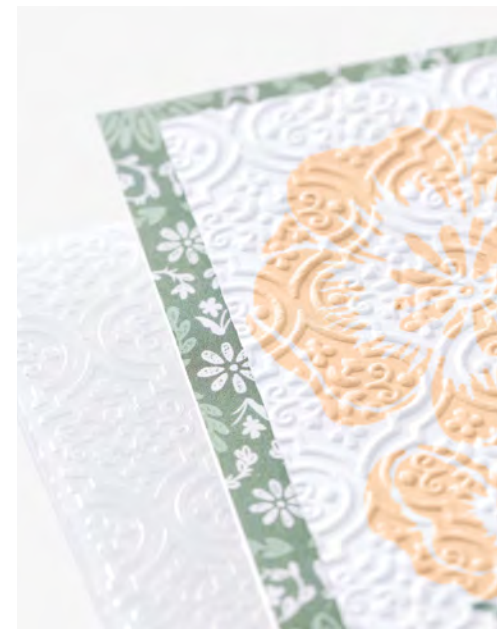

SOMMERSORBET

PAPAYA

SELADON

LODENGRÜN

MARINEBLAU

Mitbringsel

Zum
Geburtstag

Für dich