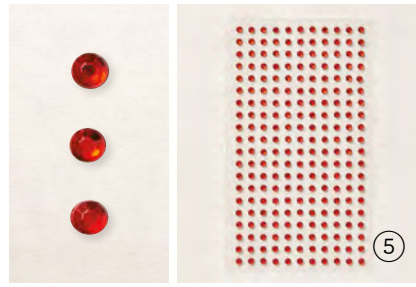

N 1. METALL-ACCESSOIRES ZWEIG
159188 | 11,00 € | £8.50

20 silberfarbene Akzente. 1-1/2" x 3/4"
(3,8 x 2 cm).

N 2. METALL-ACCESSOIRES BLÜTEN
159191 | 11,00 € | £8.50

90 selbstklebende Akzente in 3 Farben.
6 mm. Messing, Champagner, Silber.

3. SCHMETTERLINGE IN MATT-MESSING
158136 | 12,25 € | £9.50

80 selbstklebende Akzente: 5 mm, 7 mm.

N 4. RUNDE OPALAKZENTE IN COLOR™
2021-2023 • 159185 | 10,50 € | £8.00

100 selbstklebende Akzente in 5 Farben.
4 mm, 5 mm. Papaya, Freesienlila,
Bonbonrosa, Seladon, Lodengrün.

5. BASIC STRASS-SCHMUCK IN ROT
146924 | 8,50 € | £6.75

220 selbstklebende Akzente: 3 mm.

6. BASIC STRASS-SCHMUCK
144220 | 7,50 € | £5.75

140 selbstklebende Akzente: 3 mm,
4 mm, 5 mm.

7. BASIC STRASS-SCHMUCK BUNTER
SCHIMMER • 158130 | 9,25 € | £7.00

200 selbstklebende Akzente: 4 mm,
5 mm, 6 mm.

8. BASIC STRASS-SCHMUCK IN
CHAMPAGNER • 151193 | 7,50 € | £5.75

140 selbstklebende Akzente: 3 mm, 4 mm, 5 mm.

9. BASIC PERLENSCHMUCK
144219 | 7,50 € | £5.75

140 selbstklebende Akzente: 3 mm, 4 mm, 5 mm.

10. RUNDE AKZENTE IN OPALWEISS
154289 | 9,25 € | £7.00

100 selbstklebende Akzente: 5 mm, 6 mm.

11. FACETTIERTER GLITZERSTEINE
ECHTE ELEGANZ • 152464 | 9,25 € | £7.00

90 selbstklebende Akzente in 3 Farben. 4 mm,
5 mm. Farblos, Blütenrosa, Perlweiß.

N 12. FACETTIERTER MATTE
SCHMUCKSTEINE • 159189 | 9,75 € | £7.50

180 selbstklebende runde Akzente in matter
Optik und 6 Farben. 4 mm, 5 mm. Babyblau,
Marineblau, Blütenrosa, Wassermelone,
Aquamarin, Waldmoos.